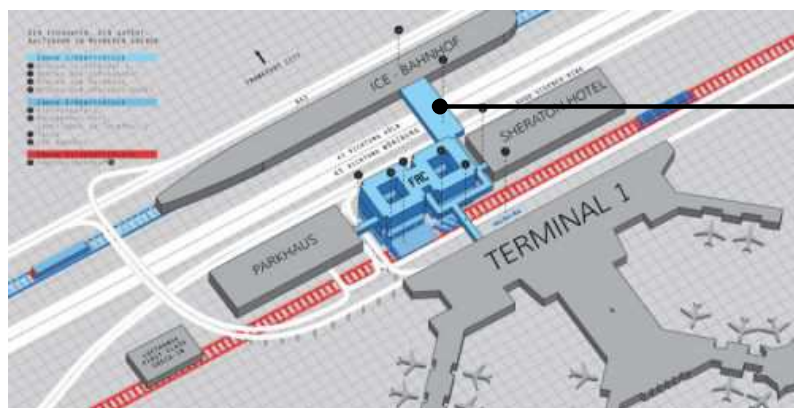

### AiRail CHECK IN

Das AiRail Check in liegt im Übergangsbauwerk vom Terminal 1 zum ICE-Fernbahnhof ("The Sqaire") und bietet allen Passagieren, die mit den schnellen ICE-Verbindungen der Bahn AG am Fernbahnhof ankommen und abreisen die bequeme Möglichkeit zum Einchecken und zum Abholen vom Gepäck nach Flugende. Doch auch mit S-Bahn(en) und Regionalzügen sowie mit dem Auto ist der Check in bequem zu erreichen.

### AUßERGEWÖHNLICHE LOCATION

Der Standort wurde exklusiv gewählt. Betritt man doch mit allen anderen Passagieren den Counter-Bereich und erlebt von Anfang an das Gefühl und die Atmosphäre eines bevorstehenden Fluges.

### FLUGBETRIEB HAUTNAH

Doch nicht nur das Geschehen am Check in und im Cockpit lässt den Puls jeden Flughafen-Fans höher schlagen. Betreut von Tourguides der Fraport AG, geht es nach der Landung im Cockpit mit dem Bus auf das Vorfeld. Vorbei an den Parkpositionen der Riesenvögel bis zu den Start- und Landebahnen. Zum greifen nahe sind A380, Jumbo-Jet und Dreamliner sowie viele bekannte Frachtflugzeuge. Mitten im Trubel und der Hektik vom größten Deutschen Mega-Airport FRA.