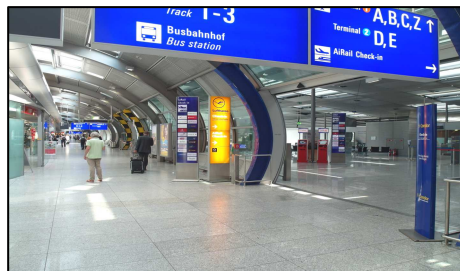

- Cockpit-Feeling Live erleben •
- Mega-Airport Frankfurt/Main •

- Mittendrin : Übergang vom Terminal 1 zum ICE-Fernbahnhof •

### STANDORT

Mitten im Herzen des Rhein-Main Gebietes liegt Deutschlands größter Verkehrsflughafen : der Mega-Airport Frankfurt/Main.

Dort, wo täglich ca. 23.000 Gäste/Besucher/Reisende mit dem ICE an- und abreisen, ca. 145.000 Passagiere ankommen oder abfliegen und ca. 300.000 Fahrzeuge das Frankfurter Kreuz passieren, genau da gibt es eine faszinierende Location für Ihr Event und Ihre Tagung.

### AiRail CHECK IN

Das AiRail Check in liegt im Übergangsbauwerk vom Terminal 1 zum ICE-Fernbahnhof ("The Sqaire") und bietet allen Passagieren, die mit den schnellen ICE-Verbindungen der Bahn AG am Fernbahnhof ankommen und abreisen die bequeme Möglichkeit zum Einchecken und zum Abholen vom Gepäck nach Flugende. Doch auch mit S-Bahn(en) und Regionalzügen sowie mit dem Auto ist der Check in bequem zu erreichen.

### FLUGBETRIEB HAUTNAH

Doch nicht nur das Geschehen am Check in und im Cockpit lässt den Puls jeden Flughafen-Fans höher schlagen. Betreut von Tourguides der Fraport AG, geht es nach der Landung im Cockpit mit dem Bus auf das Vorfeld. Vorbei an den Parkpositionen der Riesenvögel bis zu den Start- und Landebahnen. Zum greifen nahe sind A380, Jumbo-Jet und Dreamliner sowie viele bekannte Frachtflugzeuge. Mitten im Trubel und der Hektik vom größten Deutschen Mega-Airport FRA.